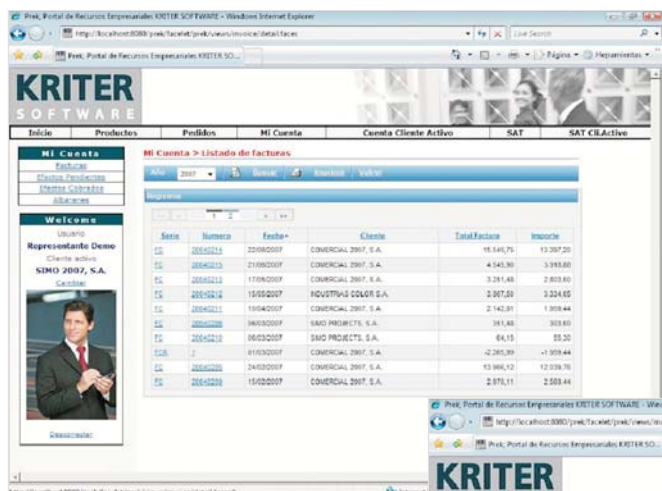

Integre procesos de negocio desde la Página Web

Vía Internet, on line, usuarios autorizados podrán realizar procesos, gestiones contra el Sistema de Información **KRITER ERP**. Realización de pedidos, consultas sobre estado de ejecución, disponibilidad, últimas referencias, precios y ofertas específicas, obtener información acerca del estado e histórico de efectos de cobro o pago, entre otras muchas funcionalidades.